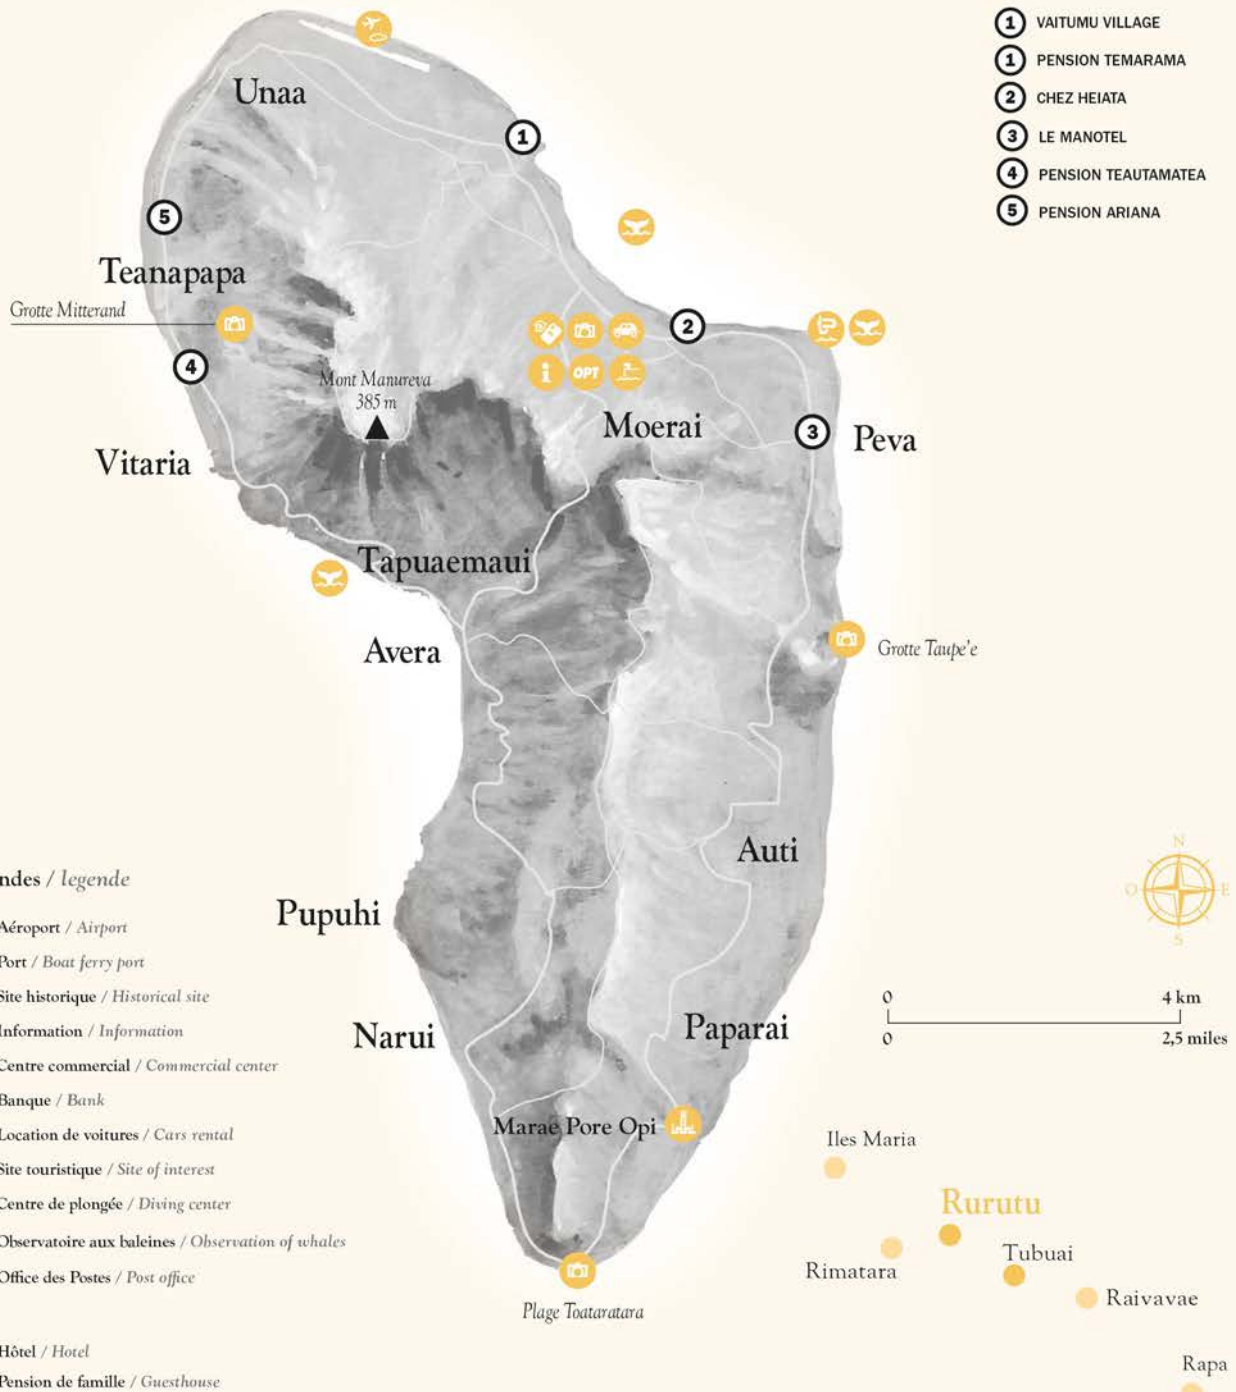

# RURUTU

Îles Australes | Austral Islands

# TUBUAI

Îles Australes | Austral Islands

- ① PENSION YOLANDE
- ② WIPA LODGE
- ② PENSION TAITAA
- ③ PENSION TOENA

Légendes / legende

- Aéroport / Airport
- Port / Boat ferry port
- Site historique / Historical site
- Information / Information
- Centre commercial / Commercial center
- Banque / Bank
- Location de voitures / Cars rental
- Site touristique / Site of interest
- Centre de plongée / Diving center
- Observatoire aux baleines / Observation of whales
- Office des Postes / Post office
- Hôtel / Hotel
- Pension de famille / Guesthouse

# RIMATARA

Îles Australes | Austral Islands

- ① LA PERRUCHÉ ROUGE
- ② PENSION UEUE

## Légendes / legende

- Aéroport / Airport
- Port / Boat ferry port
- Site historique / Historical site
- Information / Information
- Centre commercial / Commercial center
- Banque / Bank
- Location de voitures / Cars rental
- Site touristique / Site of interest
- Centre de plongée / Diving center
- Observatoire aux baleines / Observation of whales
- Office des Postes / Post office
- Hôtel / Hotel
- Pension de famille / Guesthouse