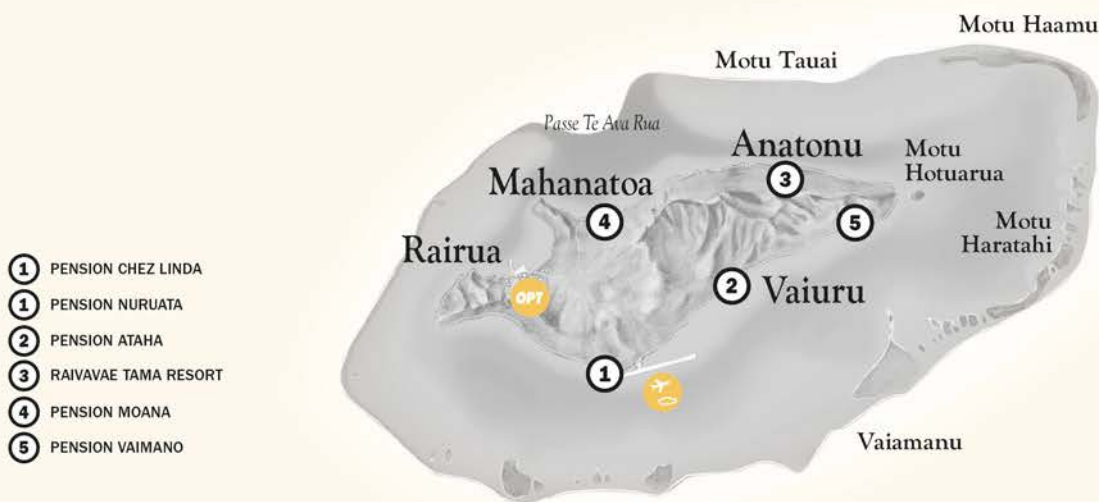

# RURUTU

Îles Australes | Austral Islands

# TUBUAI

Îles Australes | Austral Islands

- ① PENSION YOLANDE
- ② WIPA LODGE
- ② PENSION TAITAA
- ③ PENSION TOENA

Légendes / legende

- Aéroport / Airport
- Port / Boat ferry port
- Site historique / Historical site
- Information / Information
- Centre commercial / Commercial center
- Banque / Bank
- Location de voitures / Cars rental
- Site touristique / Site of interest
- Centre de plongée / Diving center
- Observatoire aux baleines / Observation of whales
- Office des Postes / Post office
- Hôtel / Hotel
- Pension de famille / Guesthouse

TAHITI  
TOURISME

# RAIVAVAE

Îles Australes | Austral Islands

- ① PENSION CHEZ LINDA
- ① PENSION NURUATA
- ② PENSION ATAHA
- ③ RAIVAVAE TAMA RESORT
- ④ PENSION MOANA
- ⑤ PENSION VAIMANO