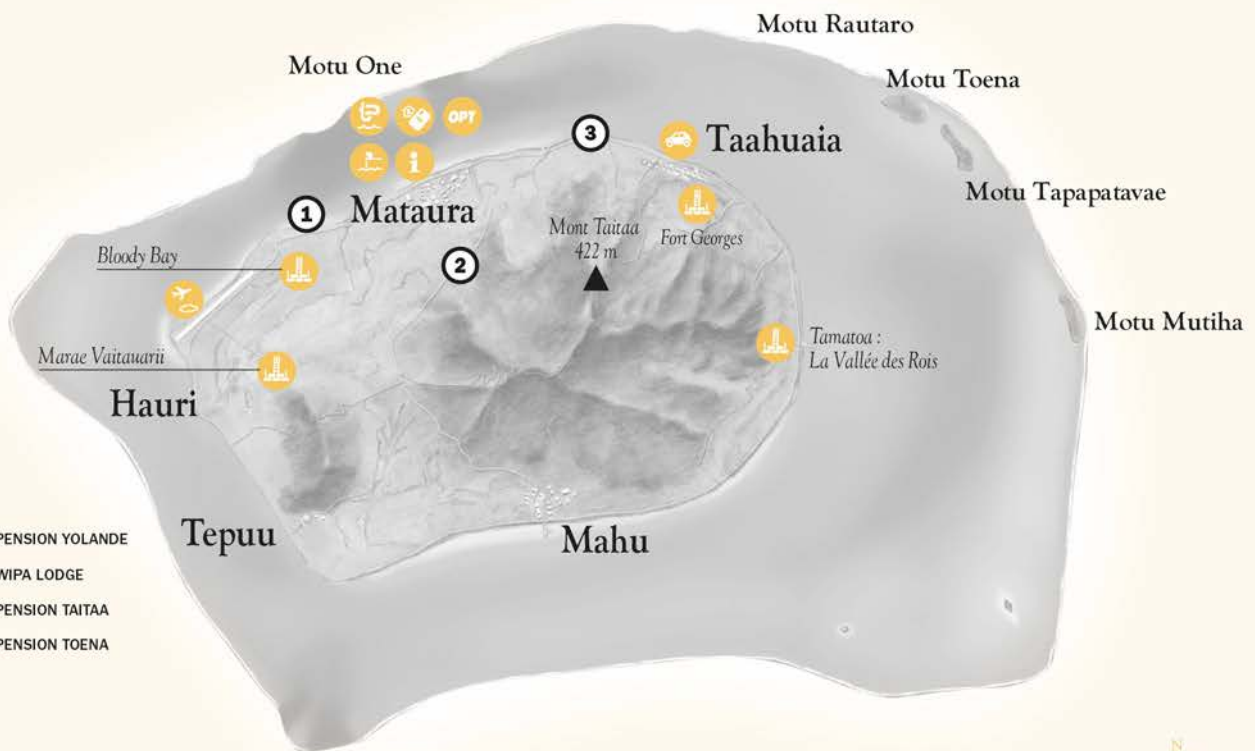

# RURUTU

Îles Australes | Austral Islands

# TUBUAI

Îles Australes | Austral Islands

- ① PENSION YOLANDE
- ② WIPA LODGE
- ② PENSION TAITAA
- ③ PENSION TOENA

Légendes / legende

- Aéroport / Airport
- Port / Boat ferry port
- Site historique / Historical site
- Information / Information
- Centre commercial / Commercial center
- Banque / Bank
- Location de voitures / Cars rental
- Site touristique / Site of interest
- Centre de plongée / Diving center
- Observatoire aux baleines / Observation of whales
- Office des Postes / Post office
- Hôtel / Hotel
- Pension de famille / Guesthouse

# RAIVAVAE

Îles Australes | Austral Islands

- ① PENSION CHEZ LINDA
- ① PENSION NURUATA
- ② PENSION ATAHA
- ③ RAIVAVAE TAMA RESORT
- ④ PENSION MOANA
- ⑤ PENSION VAIMANO

# RIMATARA

Îles Australes | Austral Islands

- ① LA PERRUCHÉ ROUGE
- ② PENSION UEUE