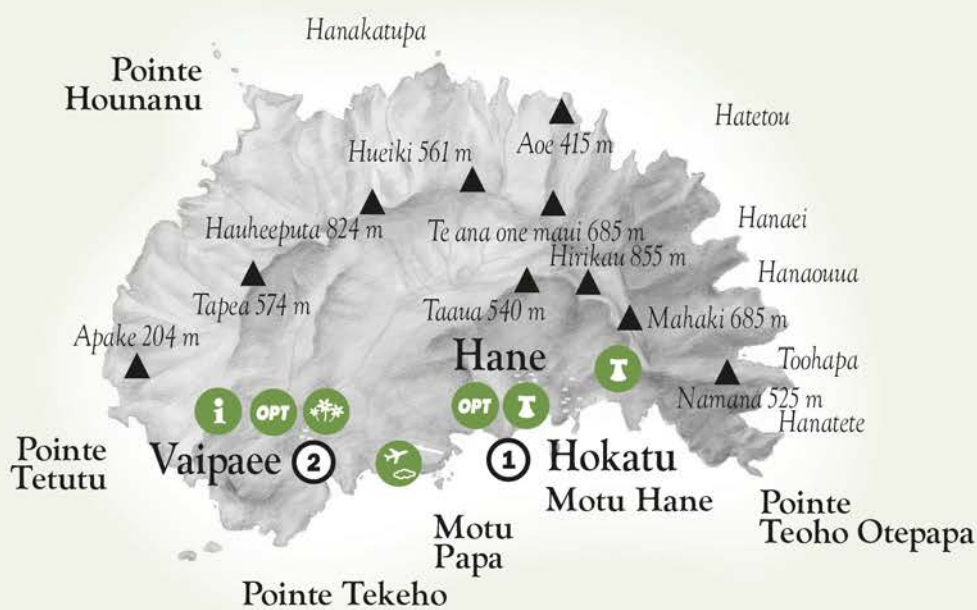

## Légendes / legende

- 1** HIVA OA HANAKEE PEARL LODGE
- 1** PENSION KANAHAU
- 1** TEMETIU VILLAGE
- 1** MAISON D'HÔTES TAHAUKU
- 1** PENSION MARIE-ANTOINETTE
- 1** VILA ENATA
- 2** RELAIS MOEHAU
- 2** MATA VAI'EI
- 2** PENSION FA'E ISA
- 3** PENSION FEIAU-HINA

TAHITI  
TOURISME

# UA HUKA

Îles Marquises | Marquesas Islands

# TAHUATA

Îles Marquises | Marquesas Islands