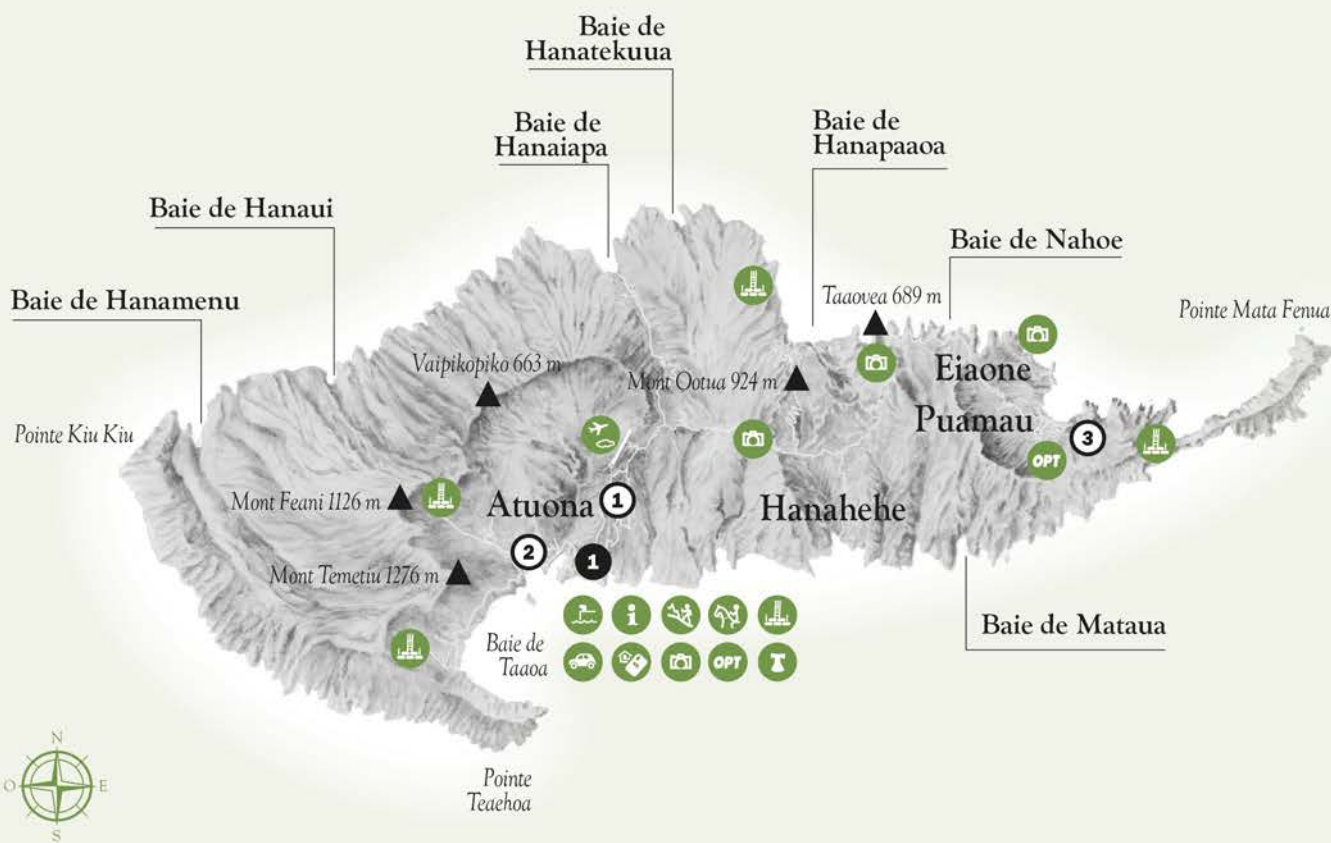

- 1** NUKU HIVA KEIKAHANUI PEARL LODGE
- 1** HE'E TAI INN
- 2** MAVE MAI
- 2** PENSION MOANA NUI
- 2** PENSION KOKU'U
- 3** KAO TIA'E
- 4** HINAKO NUI

TAHITI  
TOURISME

# HIVA OA

Îles Marquises | Marquesas Islands

# TAHUATA

Îles Marquises | Marquesas Islands

# FATU HIVA

Îles Marquises | Marquesas Islands

TAHITI  
TOURISME