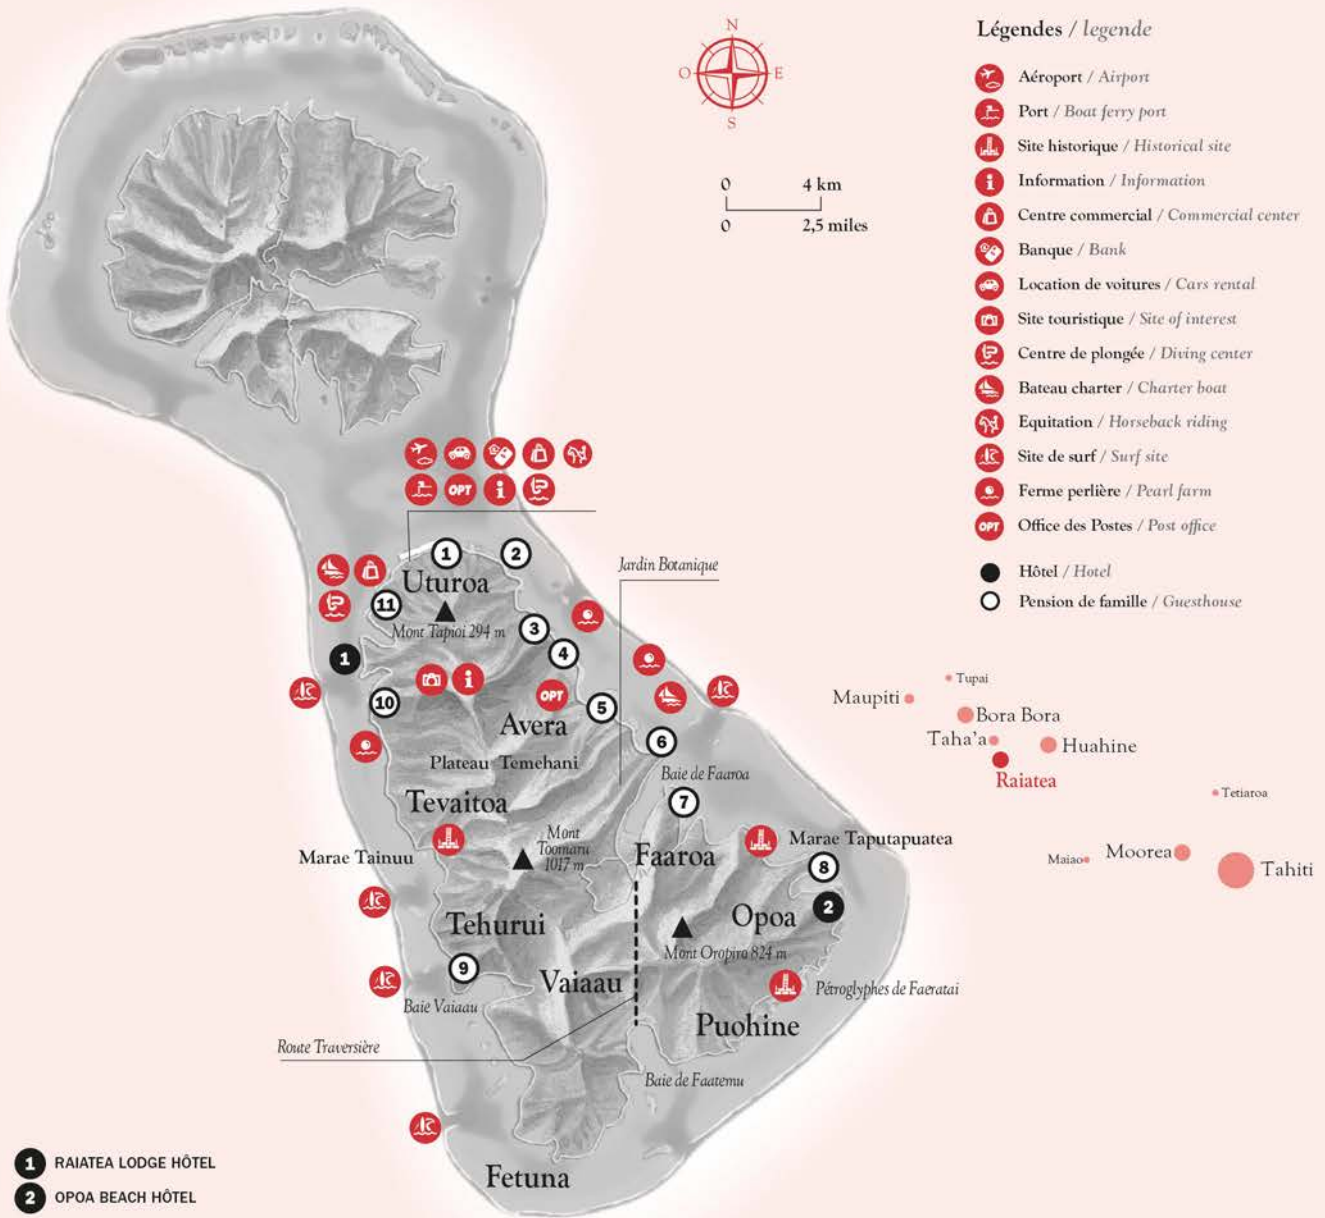

- 6 VILLAGE FAIMANO
- 6 FARE JUNETTE
- 7 FARE HAMARA
- 7 FARE VAIHERE
- 7 ROBINSON'S COVE VILLAS
- 8 PENSION MARIE-LOU
- 9 TAOAHERE BEACH HOUSE
- 10 DREAM ISLAND
- 10 VILLA CAROLLINA
- 11 FARE ROTUI

- 11 MOOREA FARE MITI
- 11 PENSION TEATAURA
- 11 MOOREA BEACH LODGE
- 11 CAMPING NELSON
- 12 TAPU LODGE
- 12 TE FARE MIHI
- 12 FARE MANUIA
- 12 FARE POLE
- 13 FARE EDITH
- 14 RÉSIDENCE LINAREVA MOOREA

## Légendes / legende

- Aéroport / Airport
- Port / Bout ferry port
- Site historique / Historical site
- Information / Information
- Centre commercial / Commercial center
- Banque / Bank
- Location de voitures / Cars rental
- Site touristique / Site of interest
- Centre de plongée / Diving center
- Bateau charter / Charter boat
- Equitation / Horseback riding
- Site de surf / Surf site
- Ferme perlière / Pearl farm
- Office des Postes / Post office
- Hôtel / Hotel
- Pension de famille / Guesthouse

- 1** MAITAI LAPITA VILLAGE HUAHINE
- 2** ROYAL HUAHINE
- 3** MAHANA HUAHINE
- 1** FARE MAEVA
- 2** CHÂLET TIPANIERS
- 3** MOTEL VANILLE
- 3** CHEZ ELLA
- 3** MY ISLAND HOME
- 4** PENSION ARIITERE
- 4** PENSION MEHERIO
- 5** RANDE'S SHACK
- 5** PENSION CHEZ GUYNETTE
- 5** PENSION ENITE
- 6** FARE ARA
- 6** HUAHINE LODGE
- 6** PENSION POETAINA
- 7** HUAHINE VACANCES
- 7** VILLAS BOUGAINVILLE
- 8** PENSION TUPUNA
- 8** CHEZ TARA
- 9** MOANA LODGE
- 10** CAMPING HIVA PLAGE
- 11** PENSION ARMELLE TE NAHE TOE TOE
- 12** TIFAIFAI & CAFÉ
- 13** PENSION FETIA

# RAIATEA

Îles de la Société | Society Islands

- 1 RAIATEA LODGE HÔTEL
- 2 OPOA BEACH HÔTEL
- 1 PENSION TIARE NUI
- 2 HÔTEL HINANO
- 2 TE AVA PITI LODGE
- 2 RESIDENCE LE DAUPHIN
- 3 FARE NYIMANU

- 3 VILLA TONOI
- 3 VILLA IXORA
- 3 PENSION & FARE D'HÔTES "LES 3 CASCADES"
- 4 PENSION MANAVA
- 5 PENSION YOLANDE