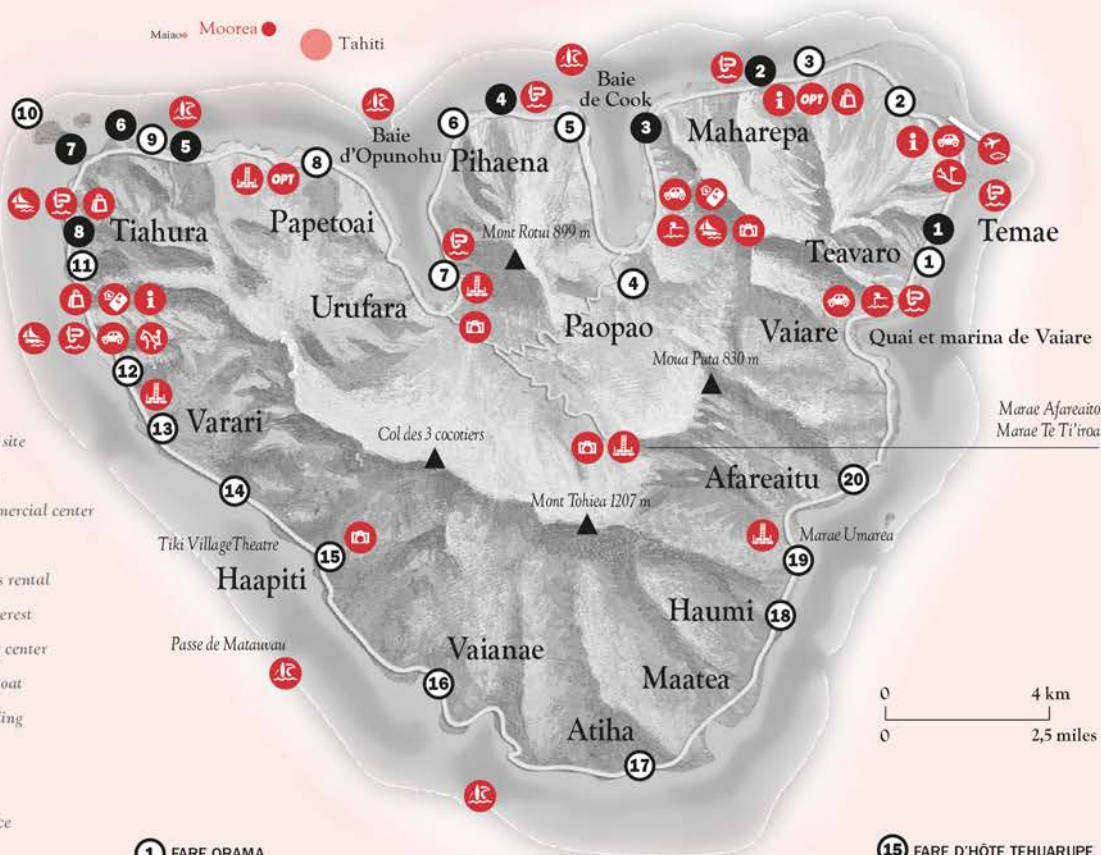

# TAHITI

Îles de la Société | Society Islands

TAHITI  
TOURISME

# MOOREA

Îles de la Société | Society Islands

Maupiti • Tupai  
 Bora Bora  
 Taha'a • Huahine  
 Raiatea  
 Tetiaroa

- 1** VAHINE ISLAND PRIVATE ISLAND RESORT
- 2** LE TAHA'A ISLAND RESORT & SPA RELAIS & CHÂTEAUX
- 3** LA PIROGUE API
- 1** PENSION API
- 2** TIARE'S BREEZE
- 3** L'HIBISCUS - TAHA'A
- 4** RÉSIDENCE D'HÔTES "LE PASSAGE"
- 5** FARE PEA ITI
- 6** AU PHIL DU TEMPS
- 6** LA PERLE DE TAHA'A
- 7** PENSION VAIHI
- 8** PENSION TITAINA
- 9** PENSION ATGER

# MAUPITI

Îles de la Société | Society Islands

0 2 km  
0 1,2 miles