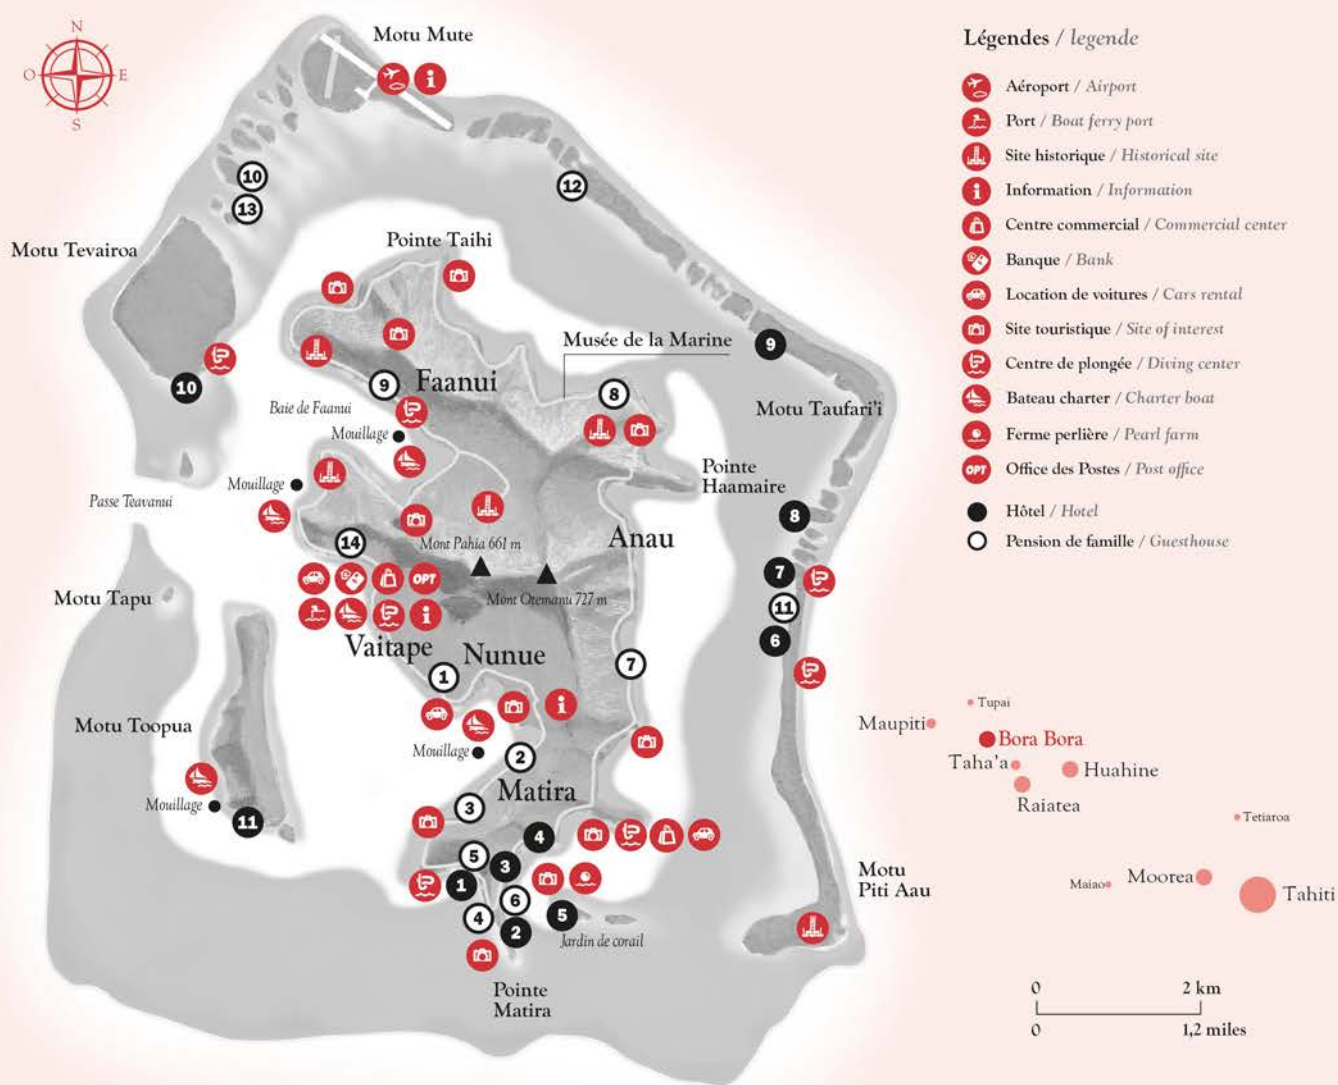

1 HÔTEL MATIRA 2 INTERCONTINENTAL BORA BORA LE MOANA RESORT 3 LE MAITAI POLYNESIA BORA BORA 4 SOFITEL BORA BORA MARARA BEACH RESORT 5 SOFITEL BORA BORA MARARA PRIVATE ISLAND 6 INTERCONTINENTAL BORA BORA RESORT & THALASSO SPA 7 LE MÉRIDIEN BORA BORA 8 THE ST. RÉGIS BORA BORA RESORT 9 FOUR SEASONS RESORT BORA BORA 10 BORA BORA PEARL BEACH RESORT & SPA 11 CONRAD BORA BORA NUI	1 BORA BORA PENSION NONI 2 ROHOTU FARE 3 CHEZ ROSINA 3 MOON BED & BREAKFAST 4 CHEZ NONO 5 BUNGALOWS MANUKA	5 CHEZ ROBERT ET TINA 6 VILLAGE TEMANUATA 7 BORA BORA ECO LODGE - ANAU 7 CHEZ HENRIETTE 8 BORA VAITE LODGE 9 BORA BORA FISHING PARADISE LODGE	10 PENSION BLUE HEAVEN ISLAND 10 BORABUNGALOVE 11 PENSION BORA LAGOONARIUM 12 PENSION ALICE ET RAPHAËL BORA BORA 13 ECOLOGE BORA BORA MOTU 14 OA OA LODGE

TAHITI
TOURISME