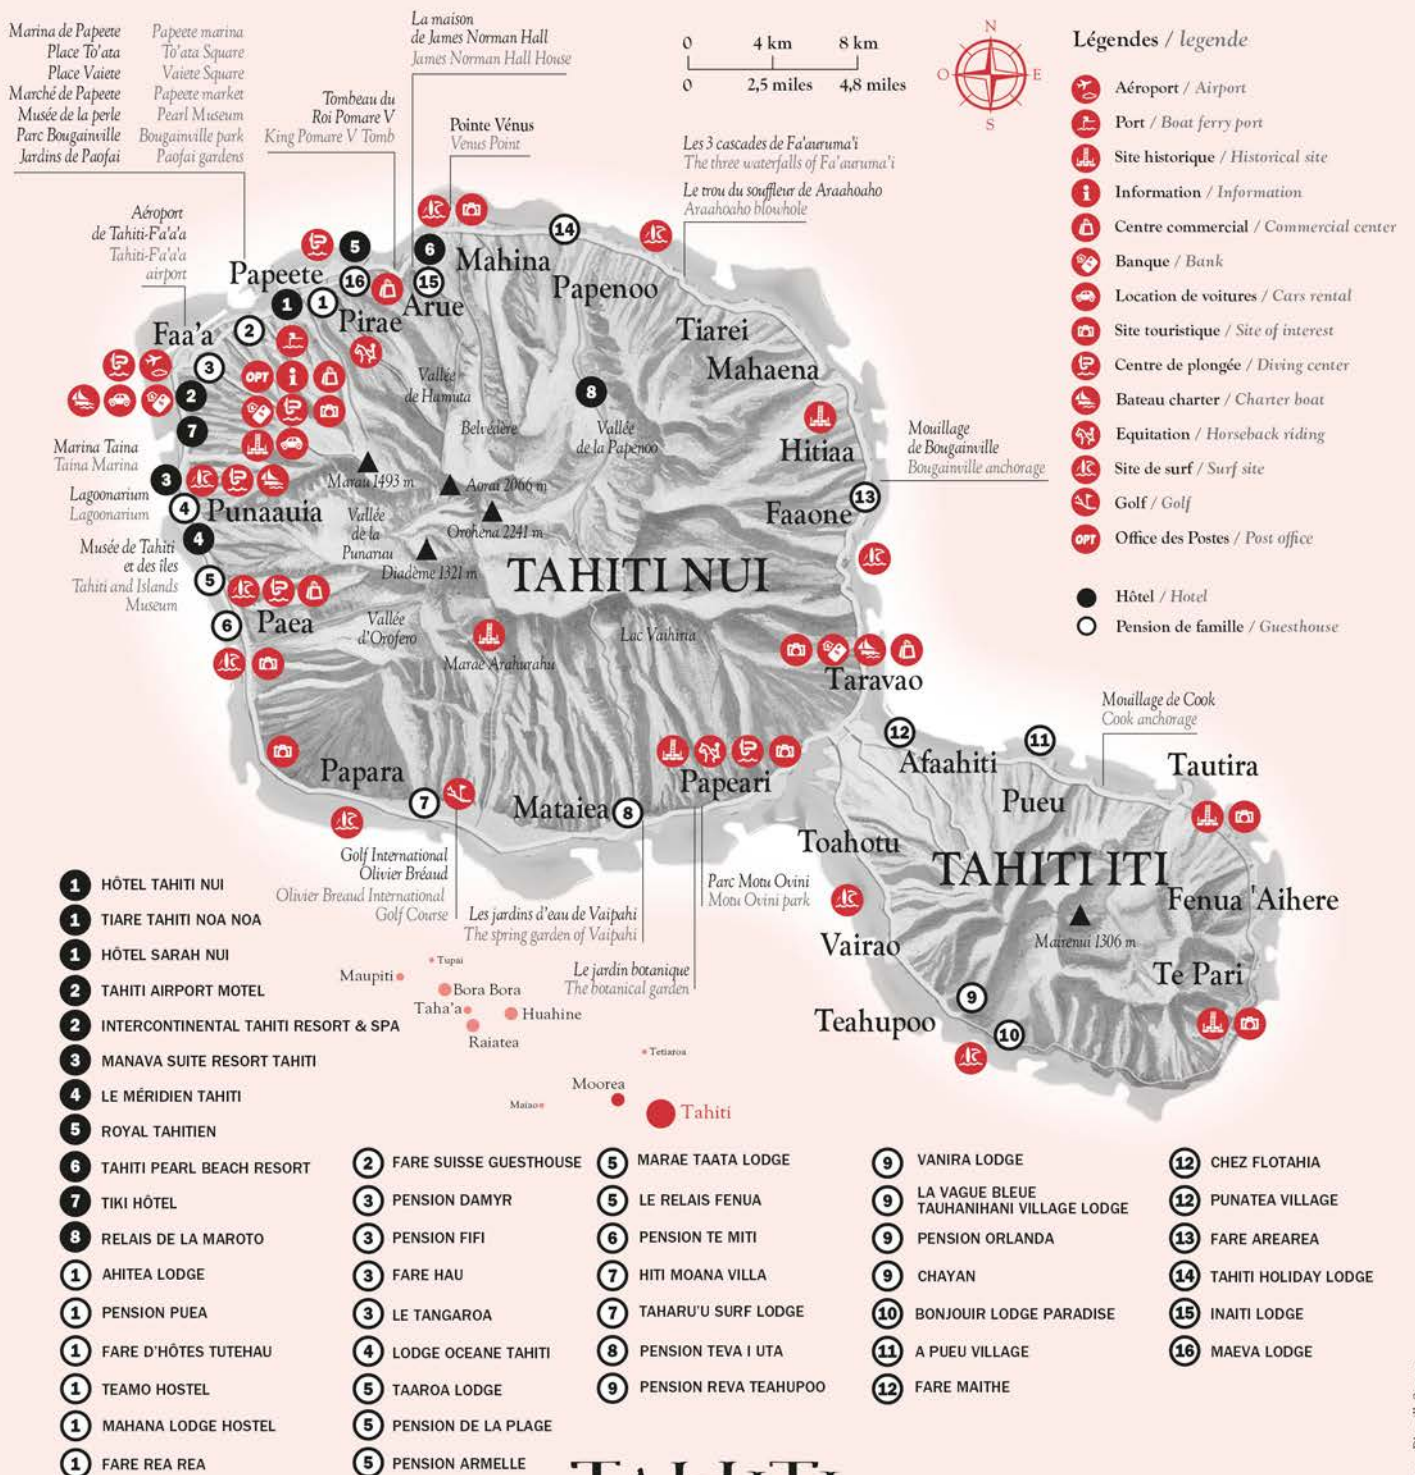

TAHITI

Îles de la Société | Society Islands