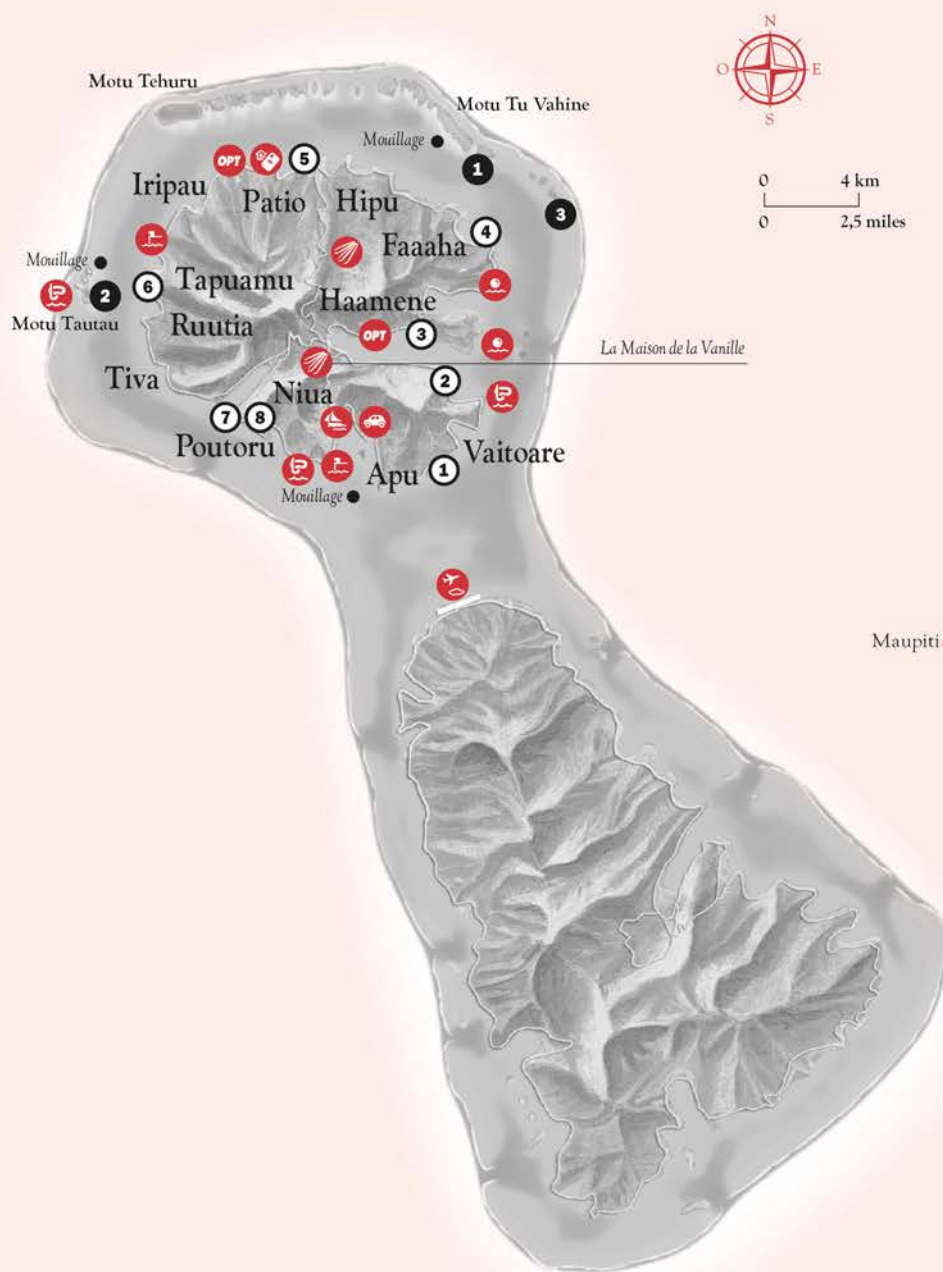

# RAIATEA

Îles de la Société | Society Islands

- 1 RAIATEA LODGE HÔTEL
- 2 OPOA BEACH HÔTEL
- 1 PENSION TIARE NUI
- 2 HÔTEL HINANO
- 2 TE AVA PITI LODGE
- 2 RESIDENCE LE DAUPHIN
- 3 FARE NYIMANU

- 3 VILLA TONOI
- 3 VILLA IXORA
- 3 PENSION & FARE D'HÔTES "LES 3 CASCADES"
- 4 PENSION MANAVA
- 5 PENSION YOLANDE

- 6 PENSION OPEHA
- 6 VINI BEACH LODGE
- 7 PENSION TEMA EVA
- 8 HÔTEL ATIAPITI
- 8 FARE OVIRI

- 9 FARE VAI NUI
- 10 CHAMBRE D'HÔTES TEMENAHU
- 11 SUNSET BEACH MOTEL

TAHITI  
TOURISME

# TAHA'A

Îles de la Société | Society Islands

- 1** VAHINE ISLAND PRIVATE ISLAND RESORT
- 2** LE TAHA'A ISLAND RESORT & SPA RELAIS & CHÂTEAUX
- 3** LA PIROGUE API
- 1** PENSION API
- 2** TIARE'S BREEZE
- 3** L'HIBISCUS - TAHA'A
- 4** RÉSIDENCE D'HÔTES "LE PASSAGE"
- 5** FARE PEA ITI
- 6** AU PHIL DU TEMPS
- 6** LA PERLE DE TAHA'A
- 7** PENSION VAIHI
- 8** PENSION TITAINA
- 9** PENSION ATGER