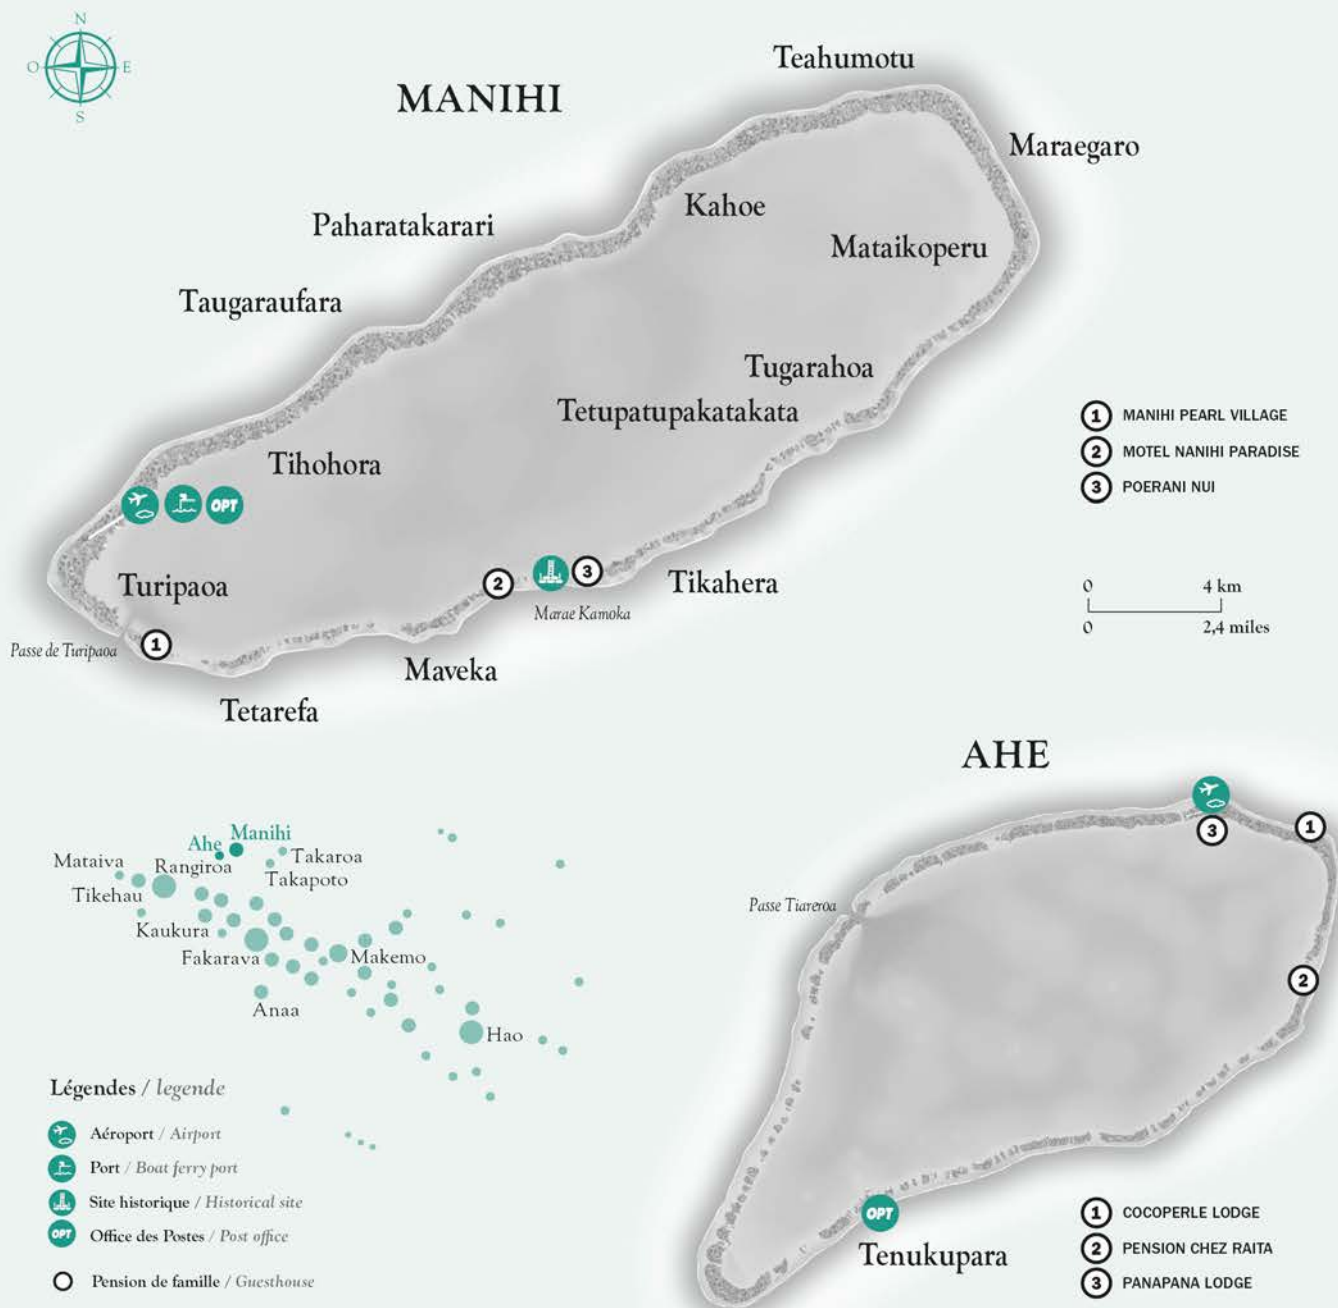

# TIKEHAU

Îles Tuamotu | Tuamotu Islands

0 2 km  
0 1,2 miles

**1** TIKEHAU PEARL BEACH RESORT

**1** TIKEHAU FAFARUA LODGE PRIVATE ISLAND

**2** AITO MOTEL COLETTE

**2** TIKEHAU VILLAGE

**3** CHEZ JUSTINE

**3** PENSION TEMATIE

**3** PENSION HOTU

**4** ROYAL TIKEHAU

**5** HAKAMANU LODGE

**6** NINAMUI RESORT

**7** TIKEHAU BED & BREAKFAST

**7** PENSION COCONUT BEACH

## Légendes / legende

- Aéroport / Airport
- Port / Bout ferry port
- Site touristique / Site of interest
- Office des Postes / Post office
- Centre de plongée / Diving center
- Hôtel / Hotel
- Pension de famille / Guesthouse

# MANIHI | AHE

Îles Tuamotu | Tuamotu Islands

TAHITI  
TOURISME