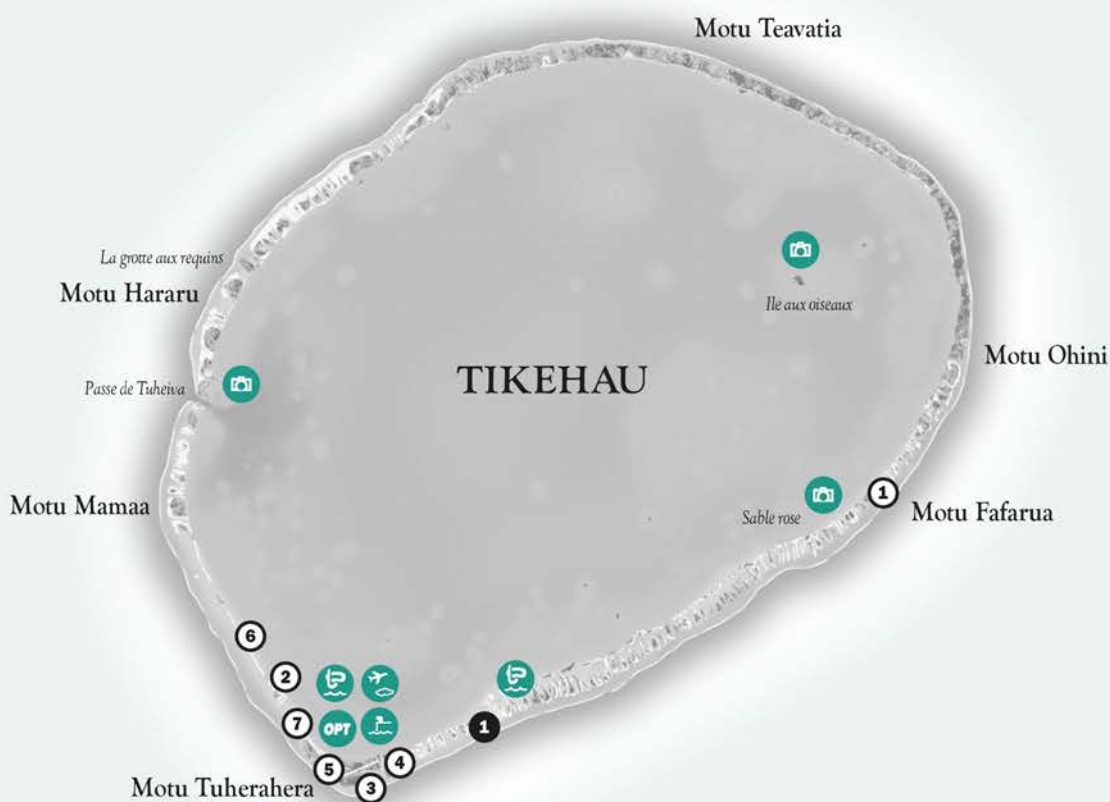

# RANGIROA

Îles Tuamotu | Tuamotu Islands

- 1** HÔTEL MAITAI RANGIROA
- 2** HÔTEL KIA ORA RESORT & SPA

- |                          |                                 |                                  |                                  |
|--------------------------|---------------------------------|----------------------------------|----------------------------------|
| <b>1</b> LE MÉROU BLEU   | <b>3</b> PENSION TAPUHEITINI    | <b>4</b> PENSION TUANAKE         | <b>5</b> RANGIROA MIKIMIKI LODGE |
| <b>2</b> NANUA CAMPING   | <b>3</b> RAIIRA LAGON           | <b>4</b> VAHAUI PARADIS          | <b>5</b> PENSION TAMATUAMAI      |
| <b>2</b> PENSION HENRI   | <b>3</b> PENSION PUNUA & MOANA  | <b>4</b> RANGIROA PLAGÉ          | <b>6</b> RANGIROA BLISS          |
| <b>2</b> PENSION LOYNA   | <b>3</b> PENSION CHEZ HENRIETTE | <b>5</b> LES RELAIS DE JOSÉPHINE | <b>6</b> PENSION TEINA & MARIE   |
| <b>2</b> TEVAHINE DREAM  | <b>4</b> ARIITINI VILLAGE       | <b>5</b> PENSION BOUNTY          | <b>6</b> CHEZ LUCIEN             |
| <b>2</b> VA'A I TE MOANA | <b>4</b> PENSION MARTINE        | <b>5</b> PENSION GLORINE         | <b>7</b> MOTU TETA               |
| <b>3</b> PENSION CÉCILE  | <b>4</b> TURIROA VILLAGE        | <b>5</b> LE COCONUT LODGE        | <b>8</b> PENSION AOTERA          |

# TIKEHAU

Îles Tuamotu | Tuamotu Islands

0 2 km  
0 1,2 miles

**1** TIKEHAU PEARL BEACH RESORT

**1** TIKEHAU FAFARUA LODGE PRIVATE ISLAND

**2** AITO MOTEL COLETTE

**2** TIKEHAU VILLAGE

**3** CHEZ JUSTINE

# MANIHI | AHE

Îles Tuamotu | Tuamotu Islands

TAHITI  
TOURISME