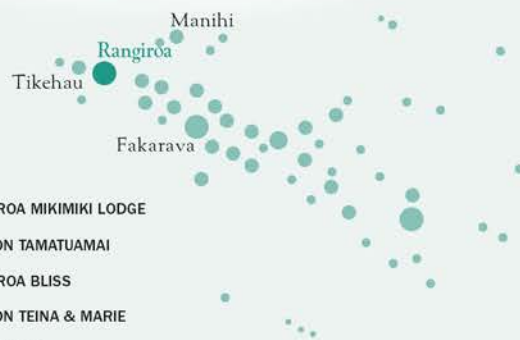

# RANGIROA

Îles Tuamotu | Tuamotu Islands

# TIKEHAU

Îles Tuamotu | Tuamotu Islands

0 2 km  
0 1,2 miles

**1** TIKEHAU PEARL BEACH RESORT

**1** TIKEHAU FAFARUA LODGE PRIVATE ISLAND

**2** AITO MOTEL COLETTE

**2** TIKEHAU VILLAGE

**3** CHEZ JUSTINE

# MANIHI | AHE

Îles Tuamotu | Tuamotu Islands

TAHITI  
TOURISME